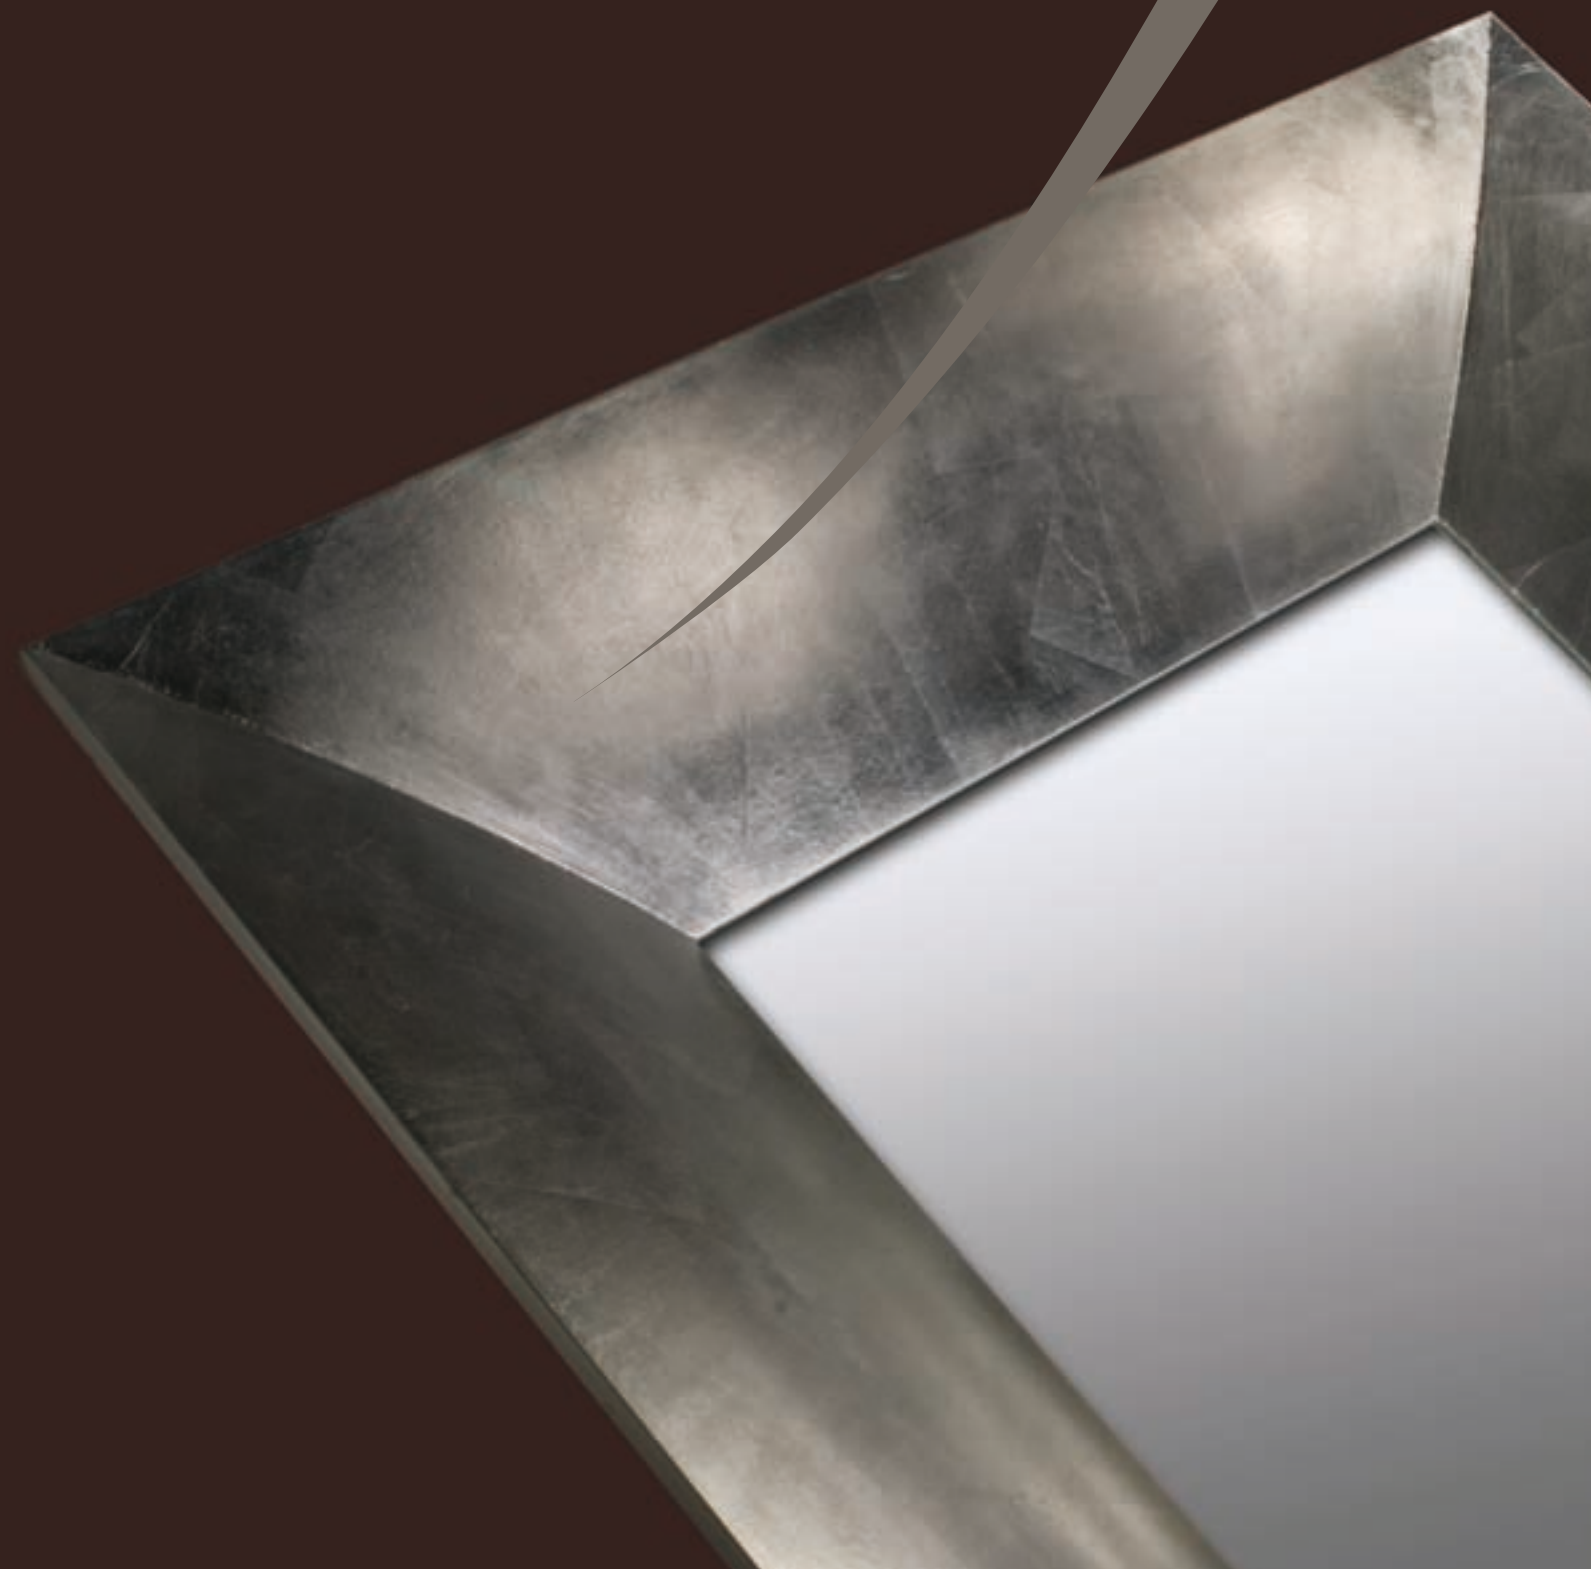

ART. FARFALLA