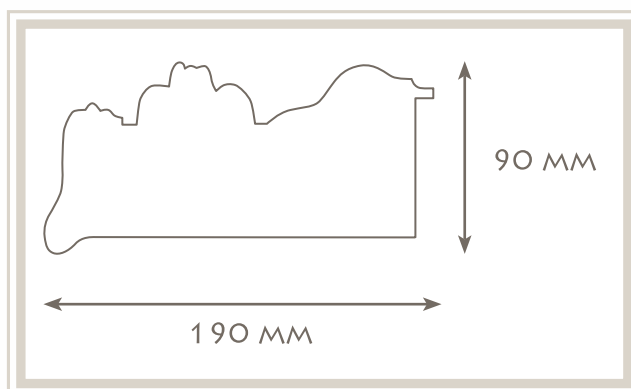

MISURE / MEASURES:

INGOMBRO / OVERALL DIMENSIONS: 101 / 185 CM

SPECCHIO / MIRROR: 70 / 144 CM

1.

BRUNN

2.

PAG. 41

2.

2.

1.

COLORAZIONI DISPONIBILI / AVAILABLE COLOURINGS:

1. ART. CORNICE TV LOTTO - 42" - FOGLIA ARGENTO / LOTTO TV FRAME - 42" - SILVER LEAF

MISURE / MEASURES:

INGOMBRO / OVERALL DIMENSIONS: 92 / 133 CM

2. ART. CORNICE TV LEONARDO - 30" - FOGLIA ORO / LEONARDO TV FRAME - 30" - GOLD LEAF

MISURE / MEASURES:

INGOMBRO / OVERALL DIMENSIONS: 71.5 / 96 CM

**SEZIONE CORNICE TV LOTTO
/ FRAME TV LOTTO SECTION:**

PAG. 49

2.

**SEZIONE CORNICE TV LEONARDO
/ FRAME TV LEONARDO SECTION:**

NUOVA COLLEZIONE
/ NEW COLLECTION

MISURE / MEASURES:

INGOMBRO / OVERALL DIMENSIONS: 61 / 171 CM - SPECCHIO / MIRROR: 42 / 152 CM

SEZIONE CORNICE / FRAME SECTION:

5.

PAG. 55

4.

5.

ART. PAGUS