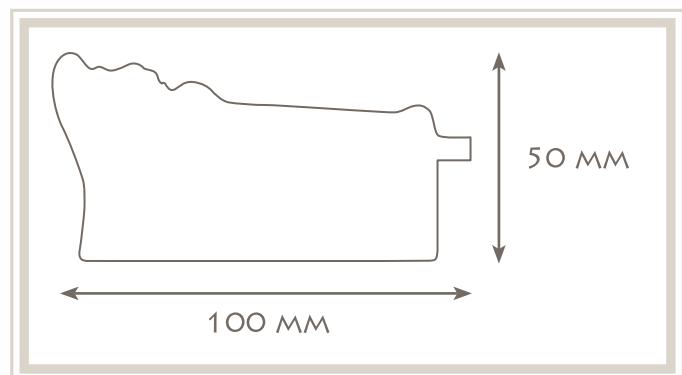

MISURE / MEASURES:

INGOMBRO / OVERALL DIMENSIONS: 61 / 171 CM - SPECCHIO / MIRROR: 42 / 152 CM

SEZIONE CORNICE / FRAME SECTION:

1.

2.

4.

PAG. 111

3.

MISURE / MEASURES:

INGOMBRO / OVERALL DIMENSIONS: 66 / 180 CM

SPECCHIO / MIRROR: 40 / 145 CM

1.

2.

3.

PAG. 115

3.