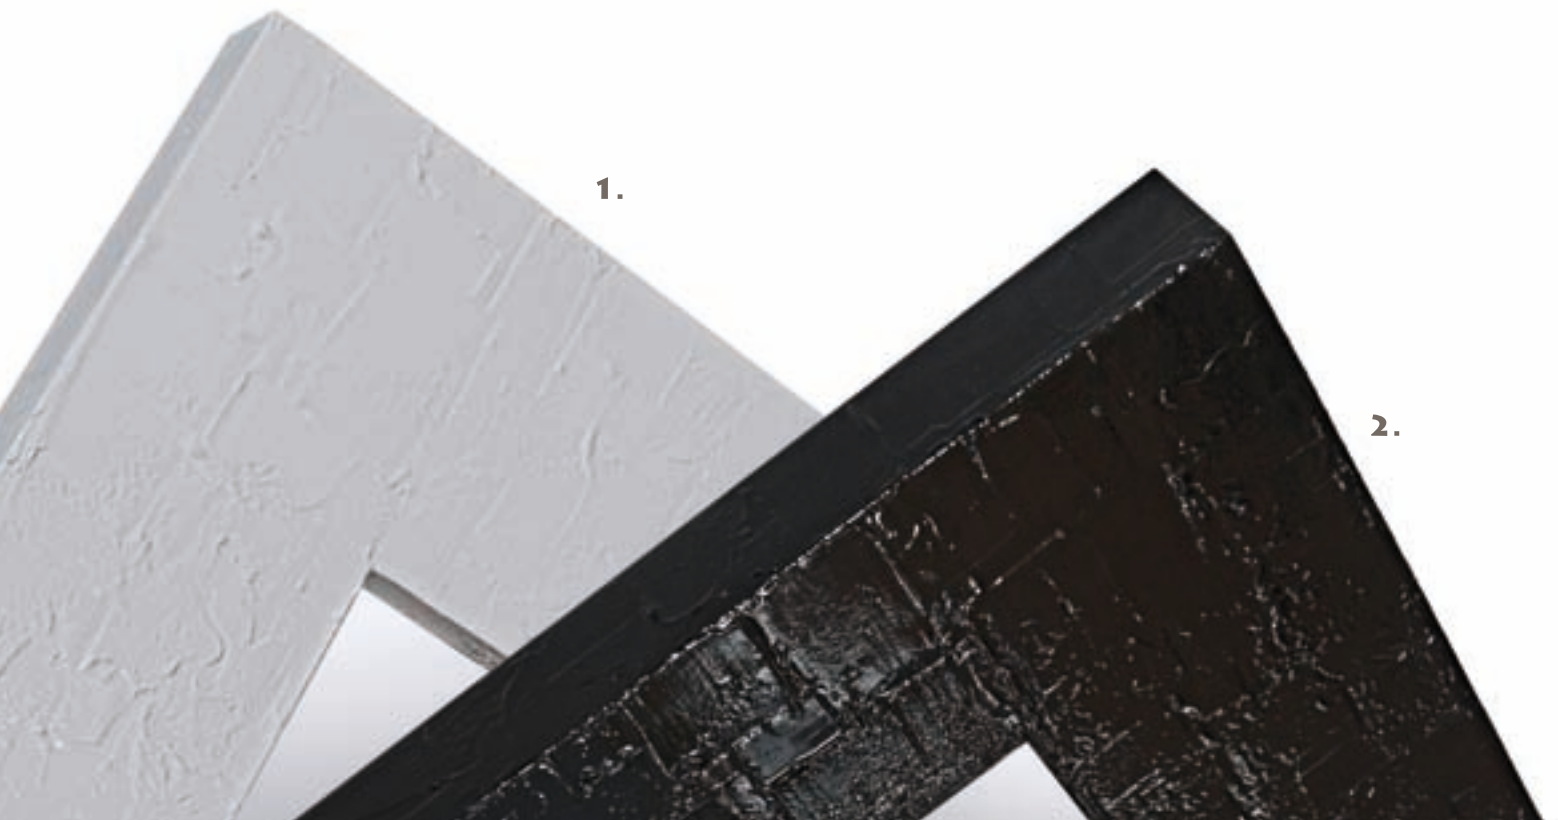

MISURE / MEASURES:

INGOMBRO / OVERALL DIMENSIONS: 66 / 180 CM

SPECCHIO / MIRROR: 40 / 145 CM

1.

2.

3.

PAG. 115

3.