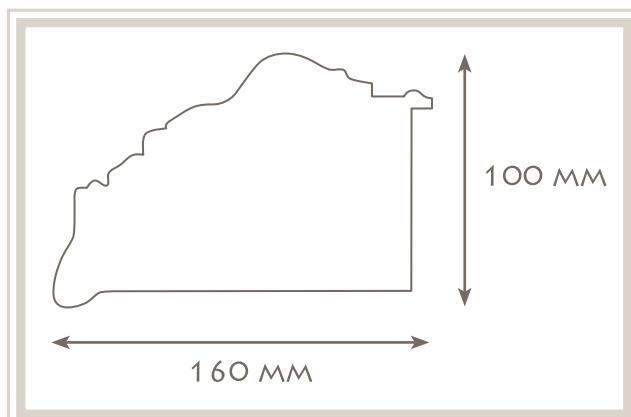

MISURE / MEASURES:

INGOMBRO / OVERALL DIMENSIONS: 101 / 185 CM

SPECCHIO / MIRROR: 70 / 144 CM

1.

BRUNN

2.

PAG. 41

2.

MISURE / MEASURES:

INGOMBRO / OVERALL DIMENSIONS: 71.5 / 96 CM

**SEZIONE CORNICE TV LOTTO
/ FRAME TV LOTTO SECTION:**

PAG. 49

2.

**SEZIONE CORNICE TV LEONARDO
/ FRAME TV LEONARDO SECTION:**

NUOVA COLLEZIONE
/ NEW COLLECTION

MISURE / MEASURES:

INGOMBRO / OVERALL DIMENSIONS: 61 / 171 CM - SPECCHIO / MIRROR: 42 / 152 CM

SEZIONE CORNICE / FRAME SECTION:

5.

PAG. 55

4.

5.

ART. PAGUS

MISURE / MEASURES:

INGOMBRO / OVERALL DIMENSIONS: 60 / 180 CM

SPECCHIO / MIRROR: 40 / 134 CM

1.

KE

2.

2.

ART. GOSPEL