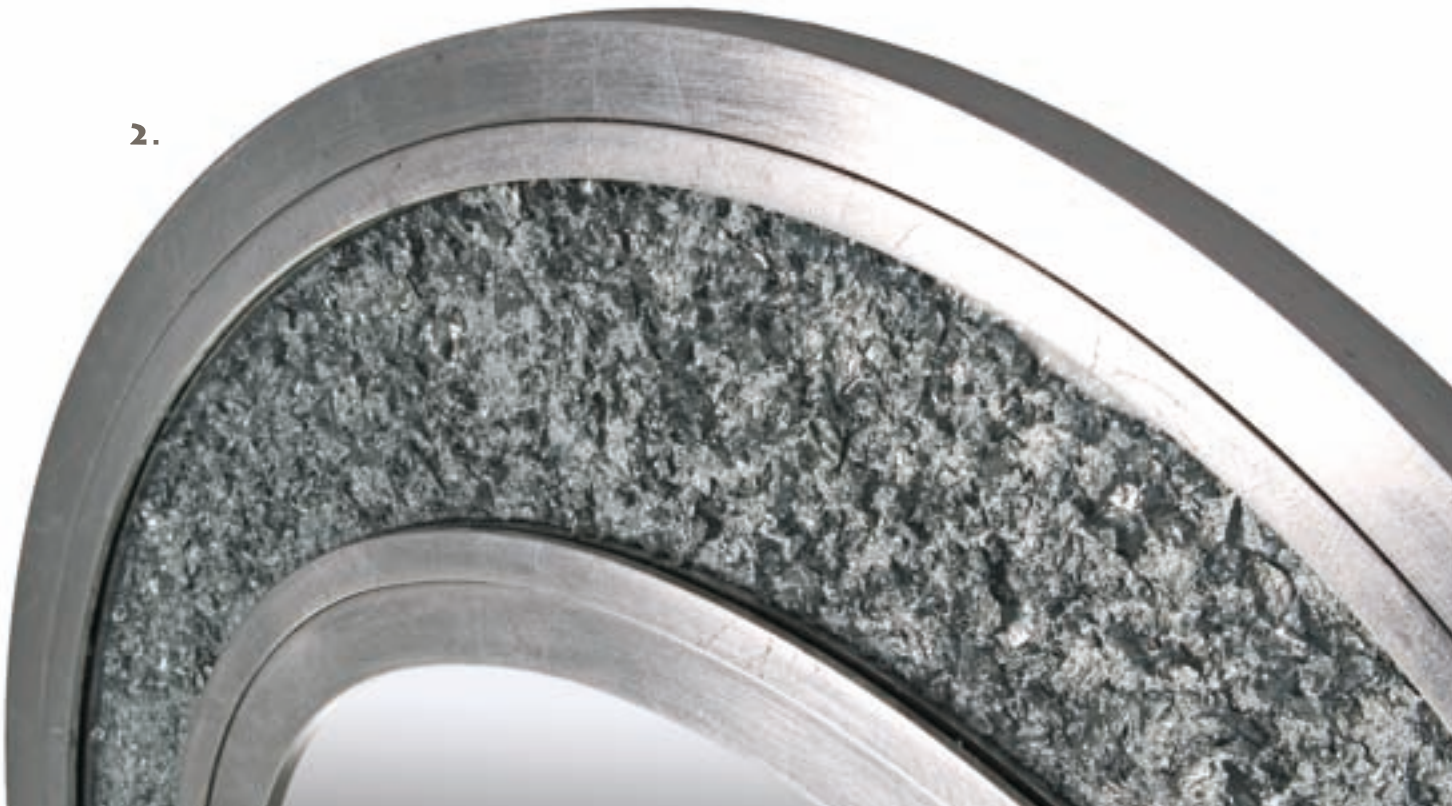

MISURE / MEASURES:

INGOMBRO / OVERALL DIMENSIONS: 101 / 185 CM

SPECCHIO / MIRROR: 70 / 144 CM

1.

BRUNN

2.

PAG. 41

2.