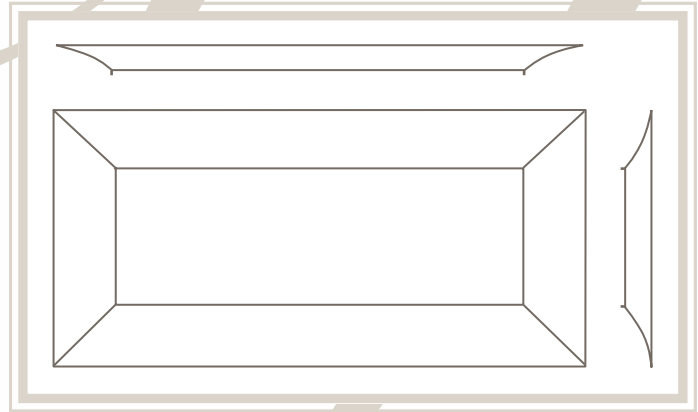

SEZIONE CORNICE / FRAME SECTION:

COLORAZIONI DISPONIBILI / AVAILABLE COLOURINGS:

1. ART. FARFALLA FOGLIA ARGENTO / SILVER LEAF FARFALLA

MISURE / MEASURES:

INGOMBRO / OVERALL DIMENSIONS: 96 / 210 CM

SPECCHIO / MIRROR: 53 / 167 CM

1.