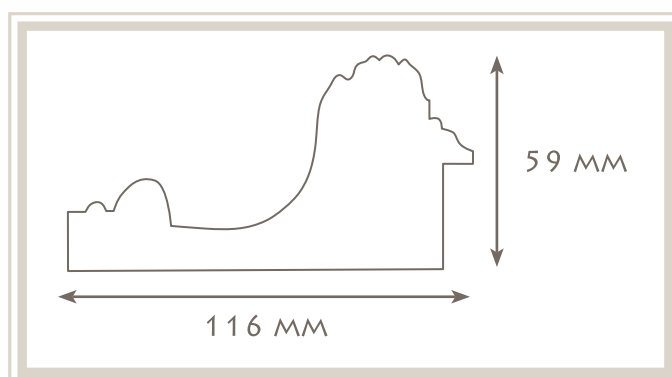

Basso

COLORAZIONI DISPONIBILI / AVAILABLE COLOURINGS:

1. ART. BASCHENIS NERO LUCIDO / BRIGHT BLACK BASCHENIS
2. ART. BASCHENIS FOGLIA ARGENTO LUCIDO / BRIGHT SILVER LEAF BASCHENIS

MISURE / MEASURES:

INGOMBRO / OVERALL DIMENSIONS: 72 / 192 CM

SPECCHIO / MIRROR: 49 / 169 CM

SEZIONE CORNICE / FRAME SECTION: