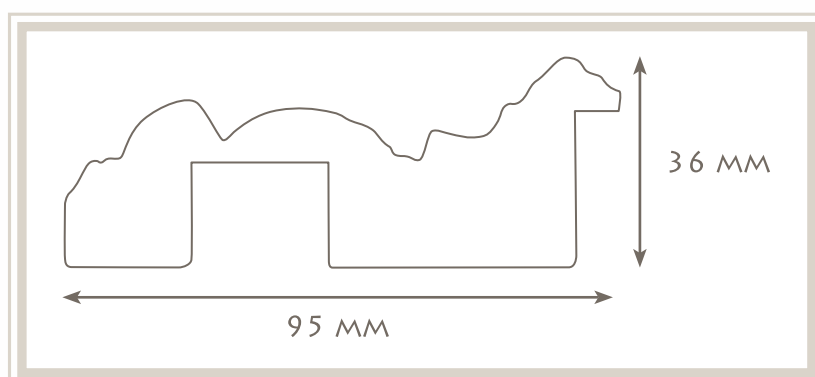

MISURE / MEASURES:

INGOMBRO / OVERALL DIMENSIONS: 71.5 / 96 CM

**SEZIONE CORNICE TV LOTTO
/ FRAME TV LOTTO SECTION:**

PAG. 49

2.

**SEZIONE CORNICE TV LEONARDO
/ FRAME TV LEONARDO SECTION:**

NUOVA COLLEZIONE
/ NEW COLLECTION

MISURE / MEASURES:

INGOMBRO / OVERALL DIMENSIONS: 61 / 171 CM - SPECCHIO / MIRROR: 42 / 152 CM

SEZIONE CORNICE / FRAME SECTION:

5.

PAG. 55

4.

5.

ART. PAGUS