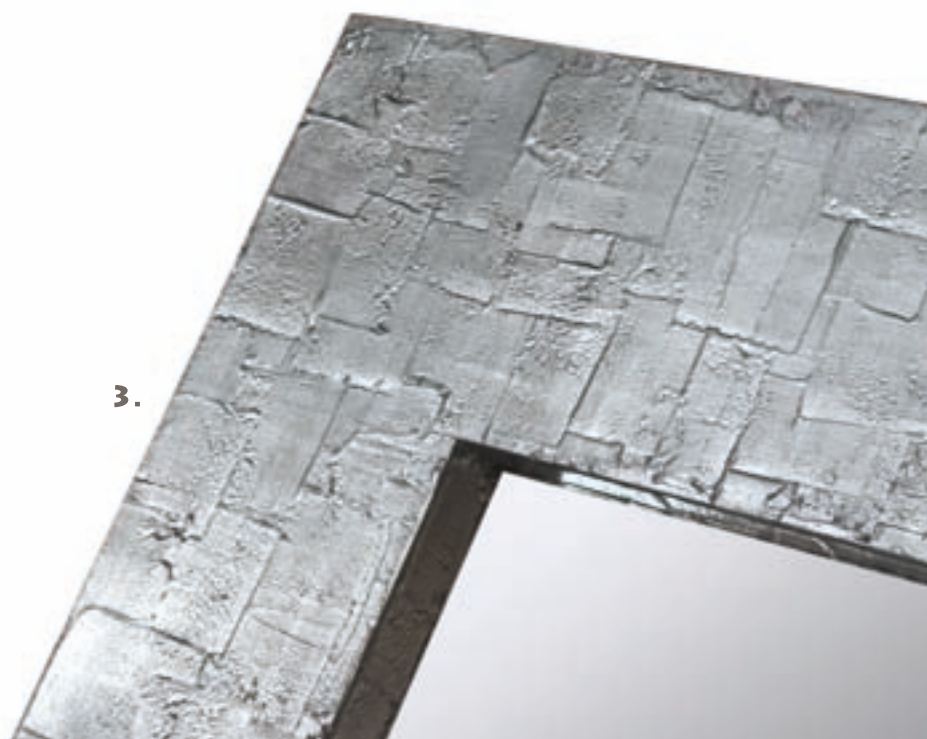

MISURE / MEASURES:

INGOMBRO / OVERALL DIMENSIONS: 66 / 180 CM

SPECCHIO / MIRROR: 40 / 145 CM

1.

2.

3.

PAG. 115

3.