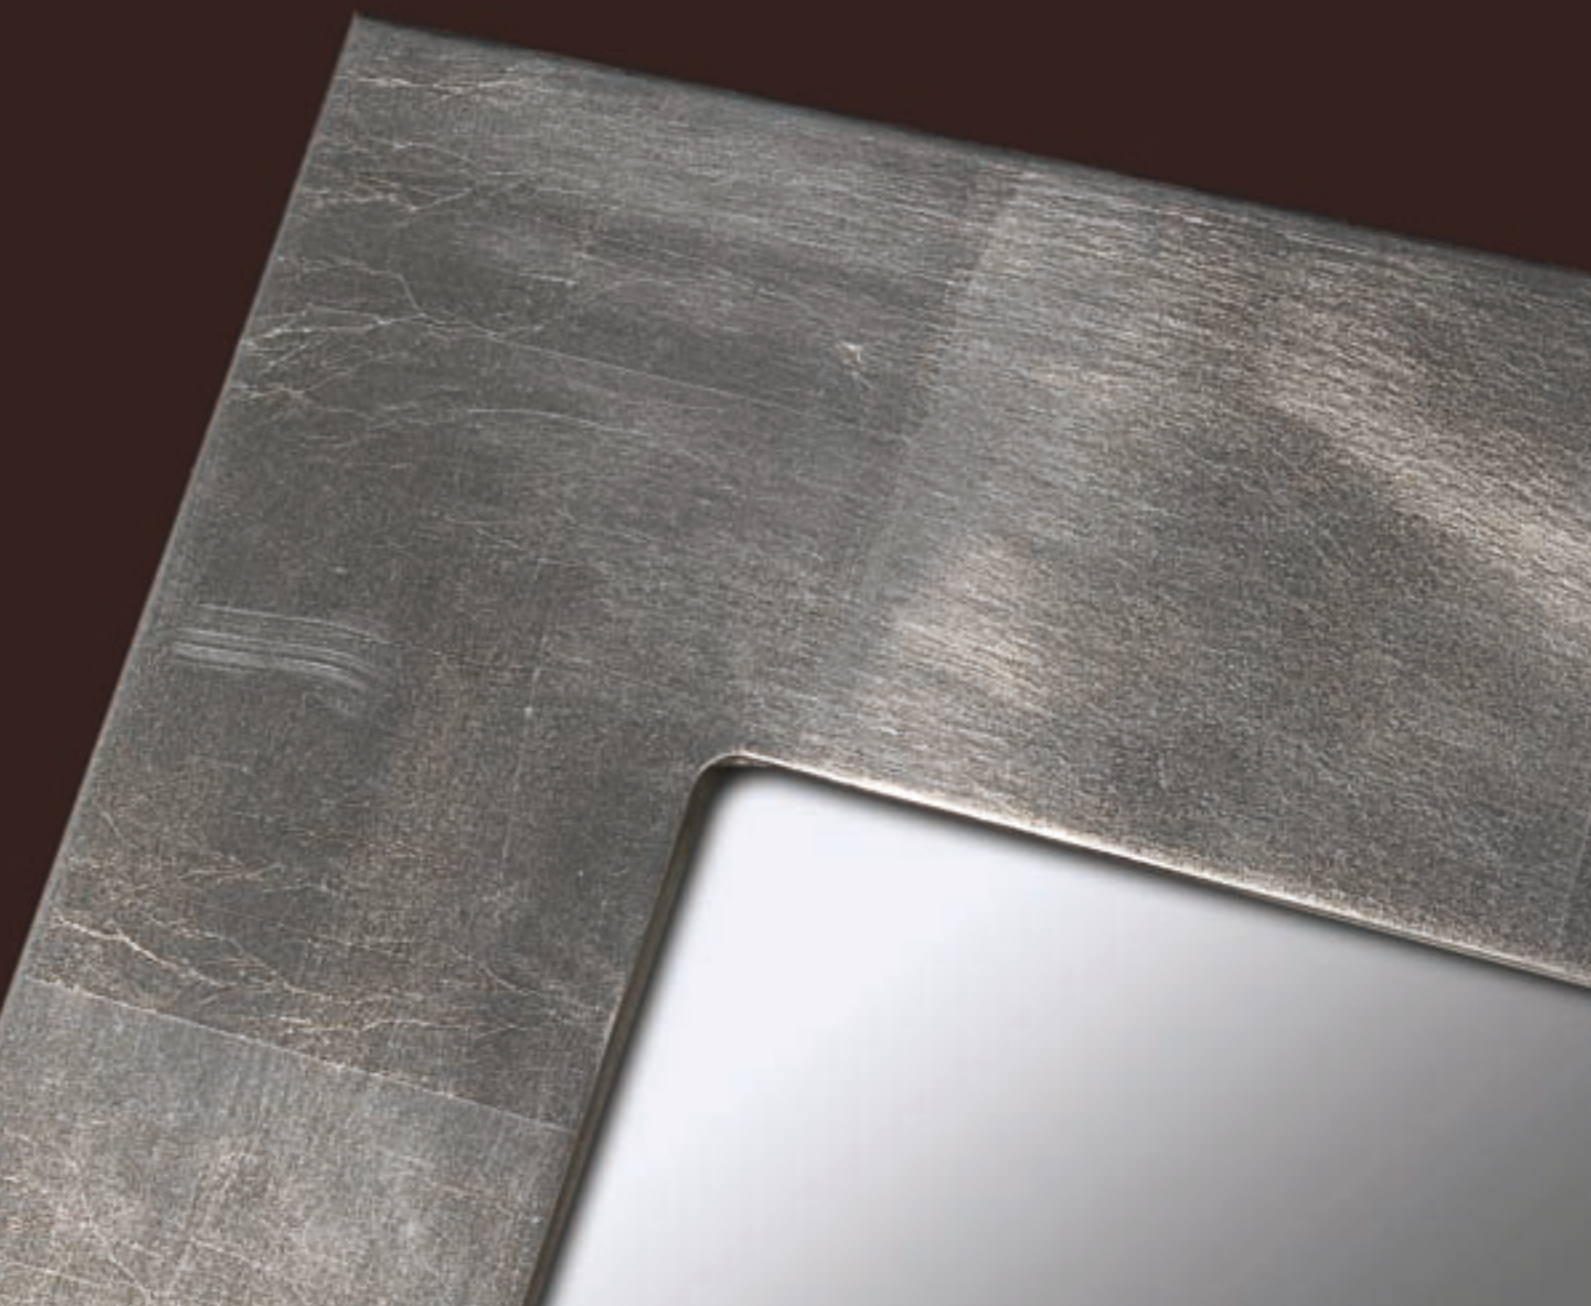

Famosina

ART. FAMOSINA