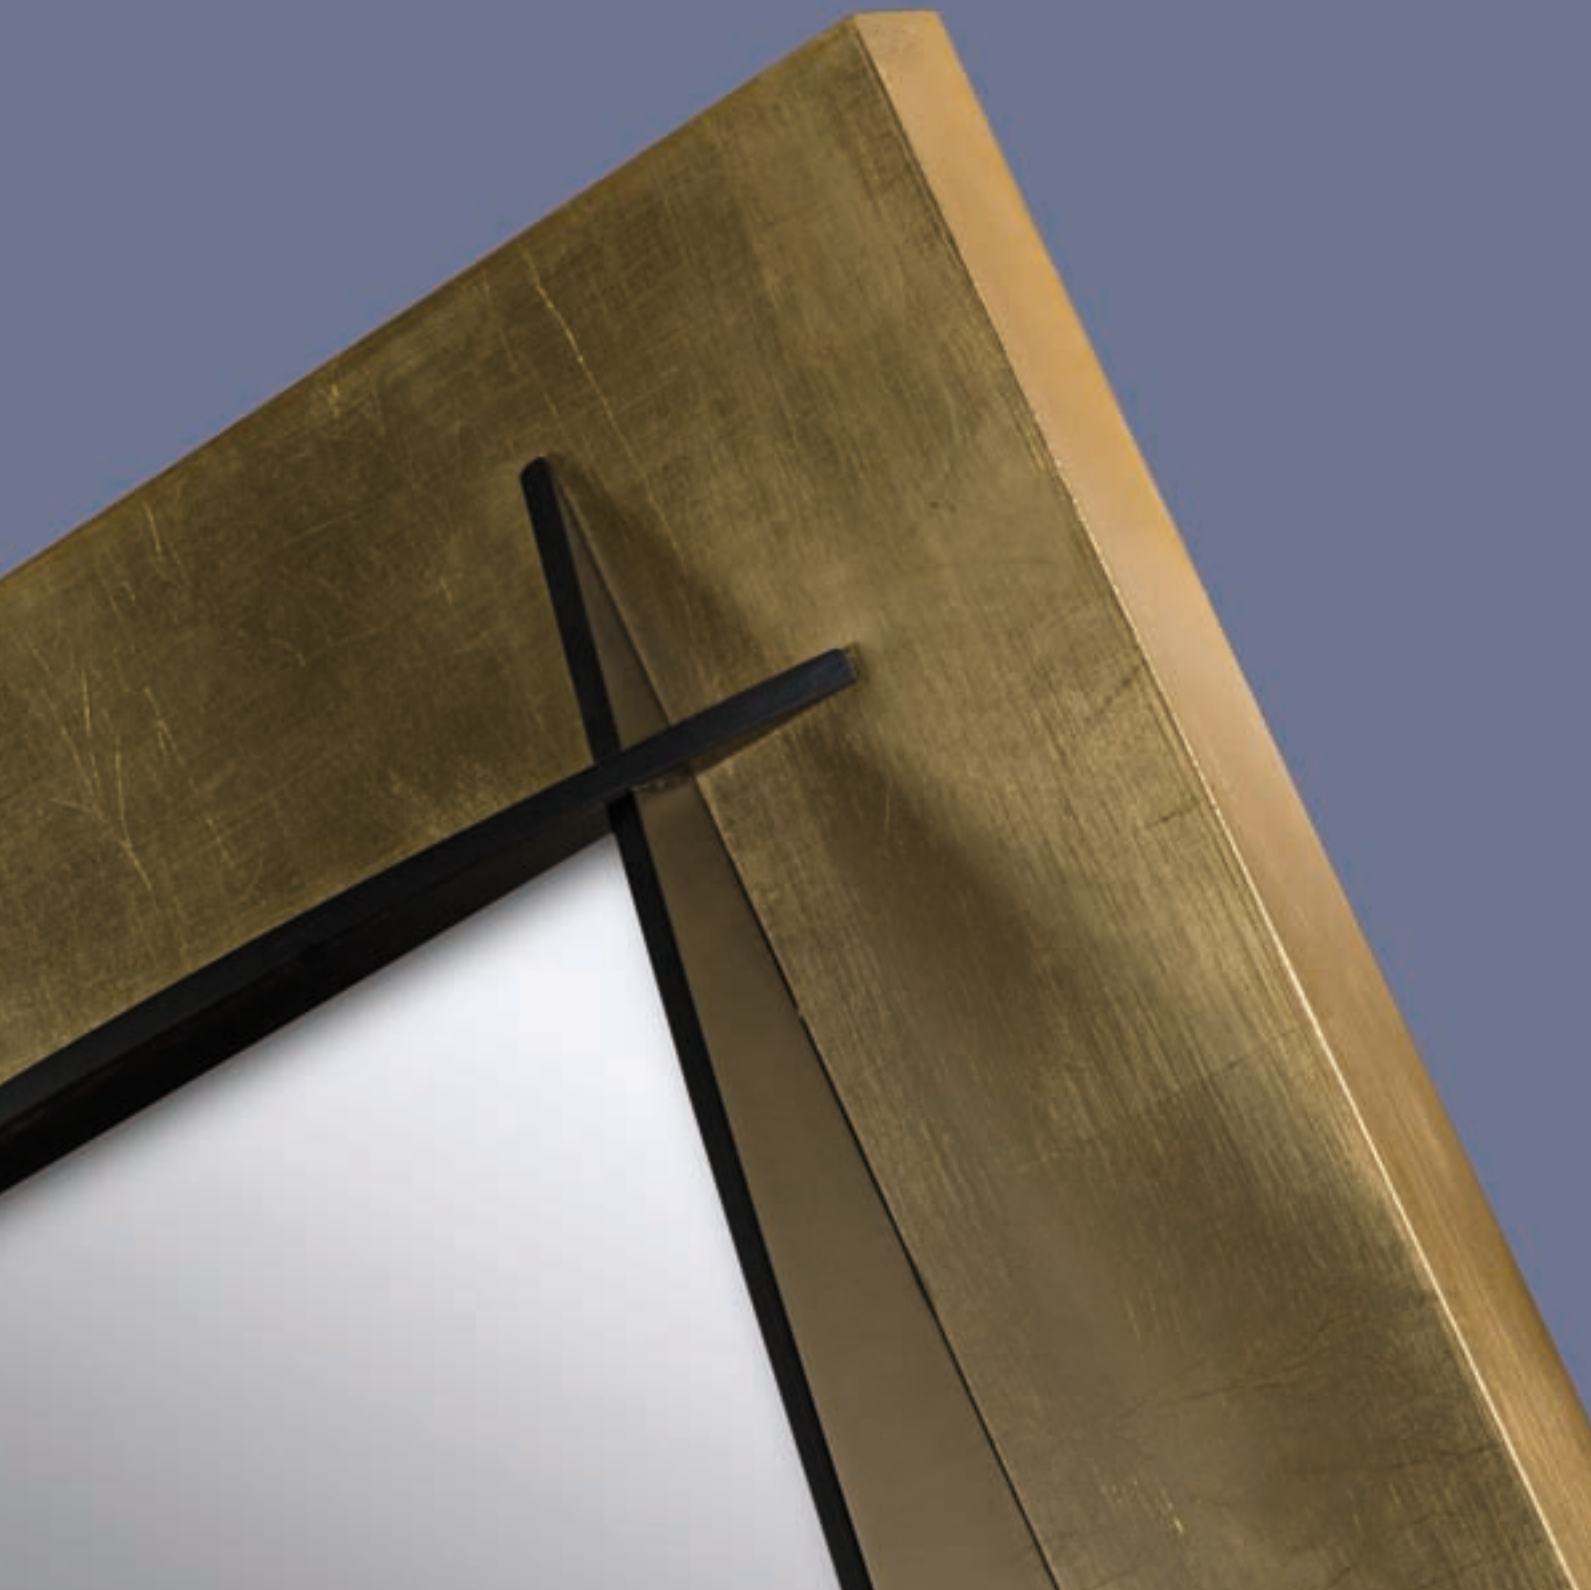

SPECCHIO / MIRROR: 35 / 133 CM

1.

DATE

1.

PAG. 75

1.

ART. FOLK

Folk