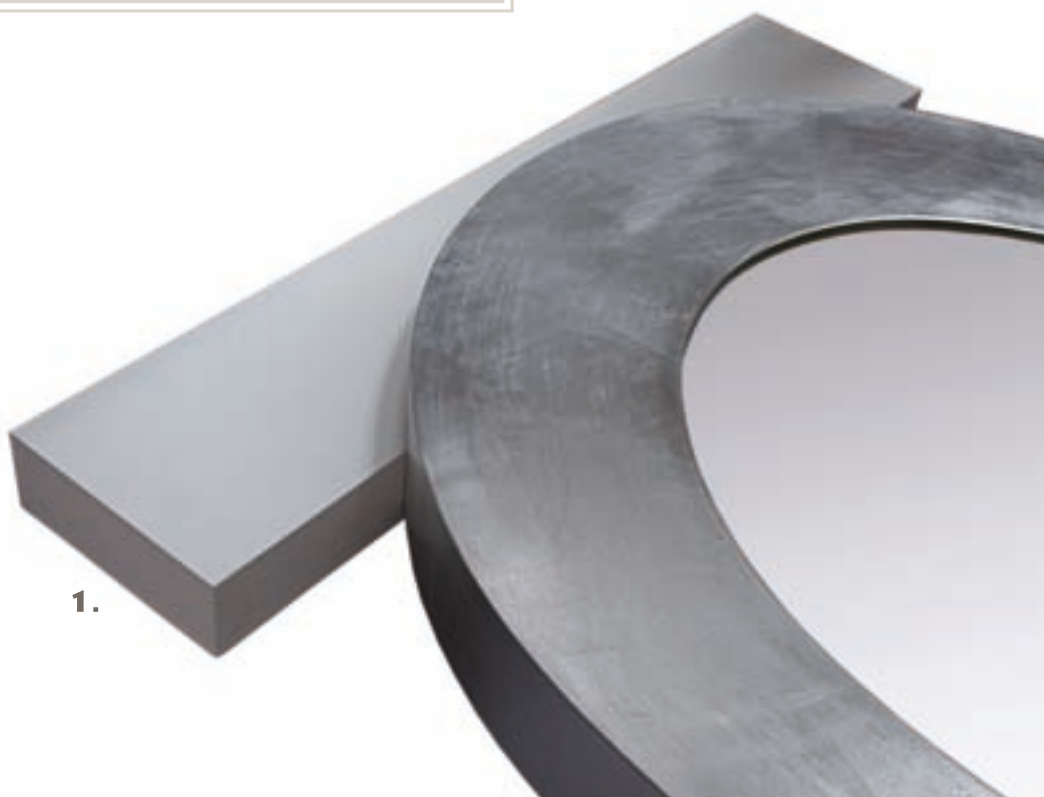

SPECCHIO / MIRROR: 35 / 133 CM

1.

DATE

1.

PAG. 75

1.

ART. FOLK

Folk